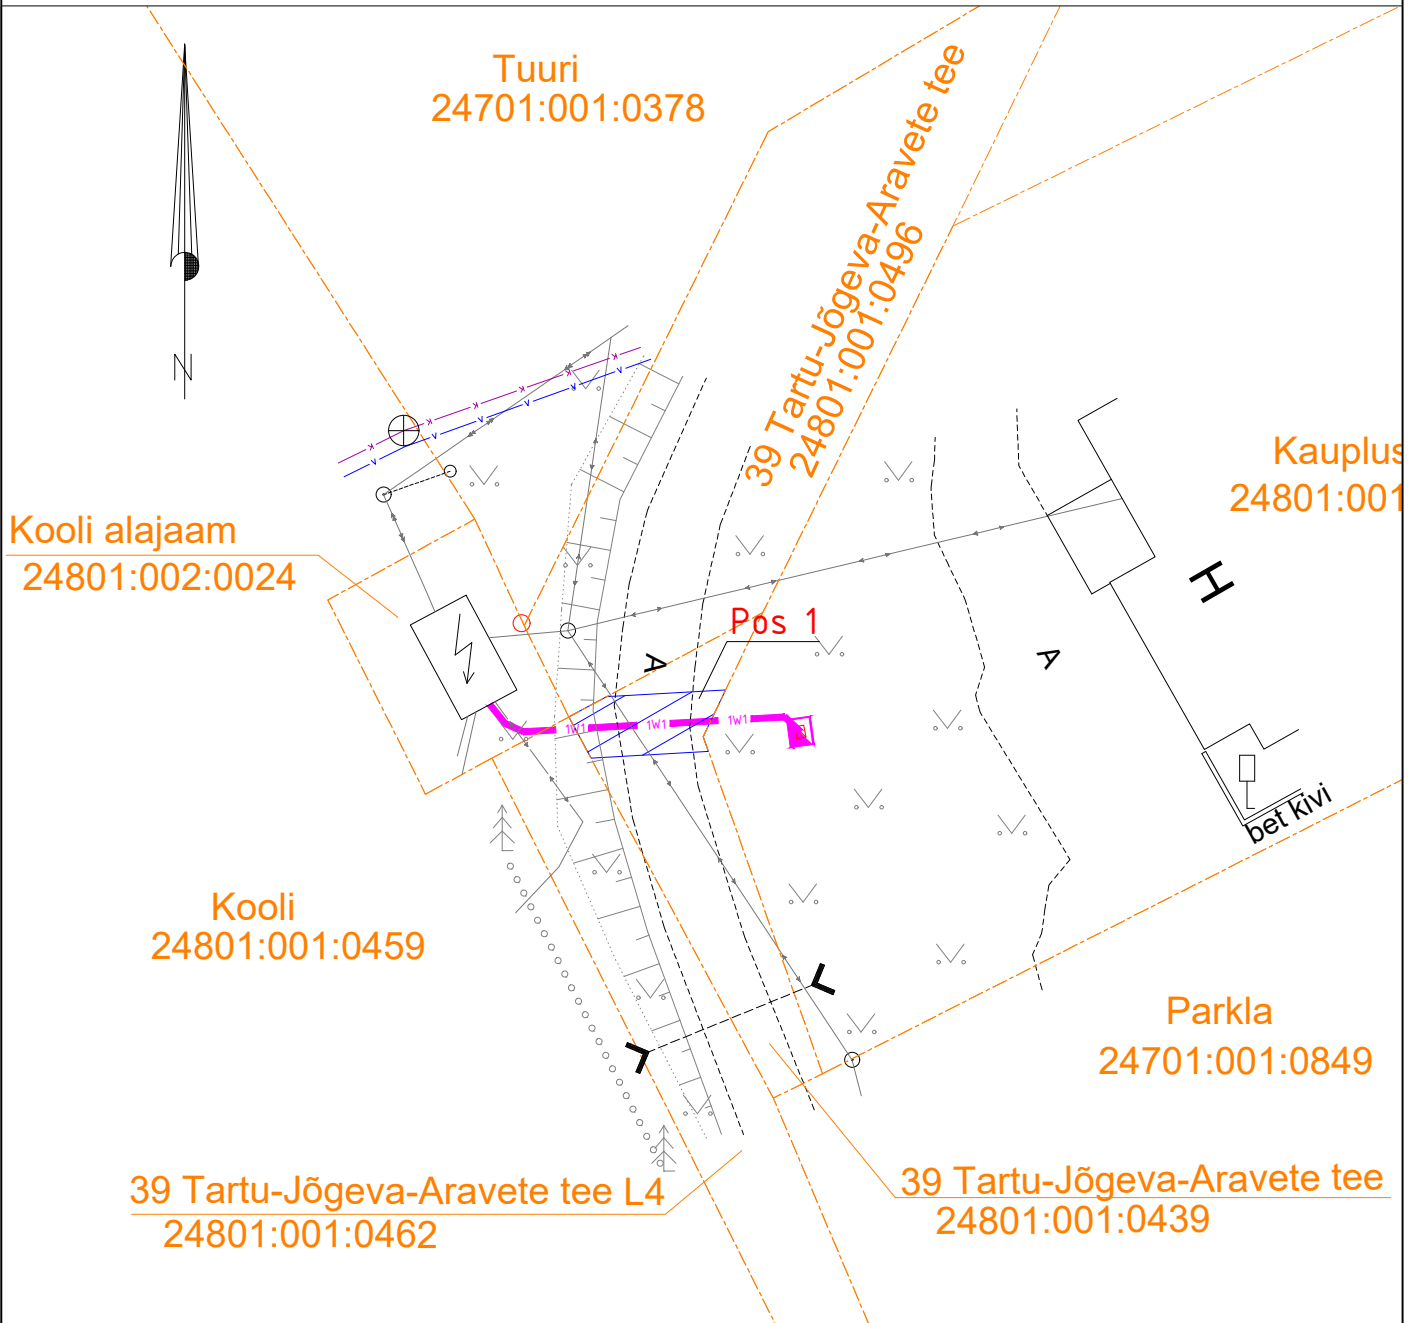

# Isikliku kasutusõiguse seadmise plaan

Jrk nr	IKÕ ala Pos nr (plaanil)	Kinnistu registriosanumber	Katastriüksuse tunnus, nimi ja sihtotstarve;	Ala pindala ruutmeetrites m <sup>2</sup>
1.	POS 1	3074350	24801:001:0439 39 Tartu-Jõgeva-Aravete tee transpordimaa	9

- Isikliku kasutusõiguse seadmise ala
- Katastriüksuste piirid
- TW1 Projekteeritud Elektrilevi 0,4kV kaabel kaablikaitsetorus  
Projekteeritava maakaabli pikkus 4,5m

Projekti nimi / aadress		Kaupluse kinnistul autolaadija liitumine elektrivõrguga Vaimastvere küla, Jõgeva vald, Jõgeva maakond		Töö nr LC3134
Koostaja	Janno Lütt AS Stik-Elekter / Projekteerija Tel: 53400127 / E-post: janno@stik-elekter.ee	Mõõtkava	Leht / formaat	Kuupäev
		M 1:250	Leht 1 / A4	10.02.2025